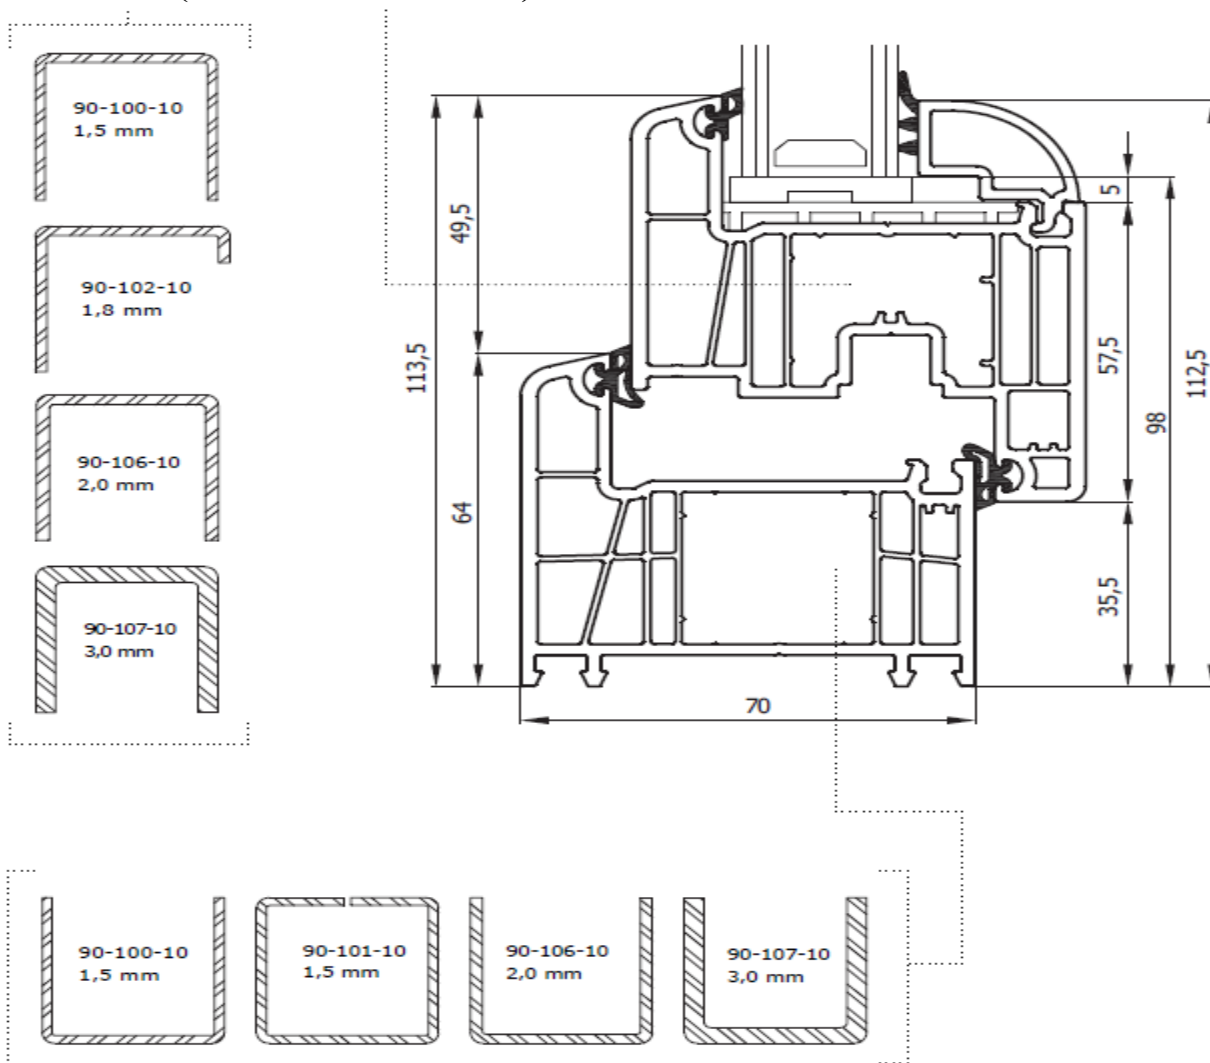

Rovné řešení (rovné okenní křídlo)