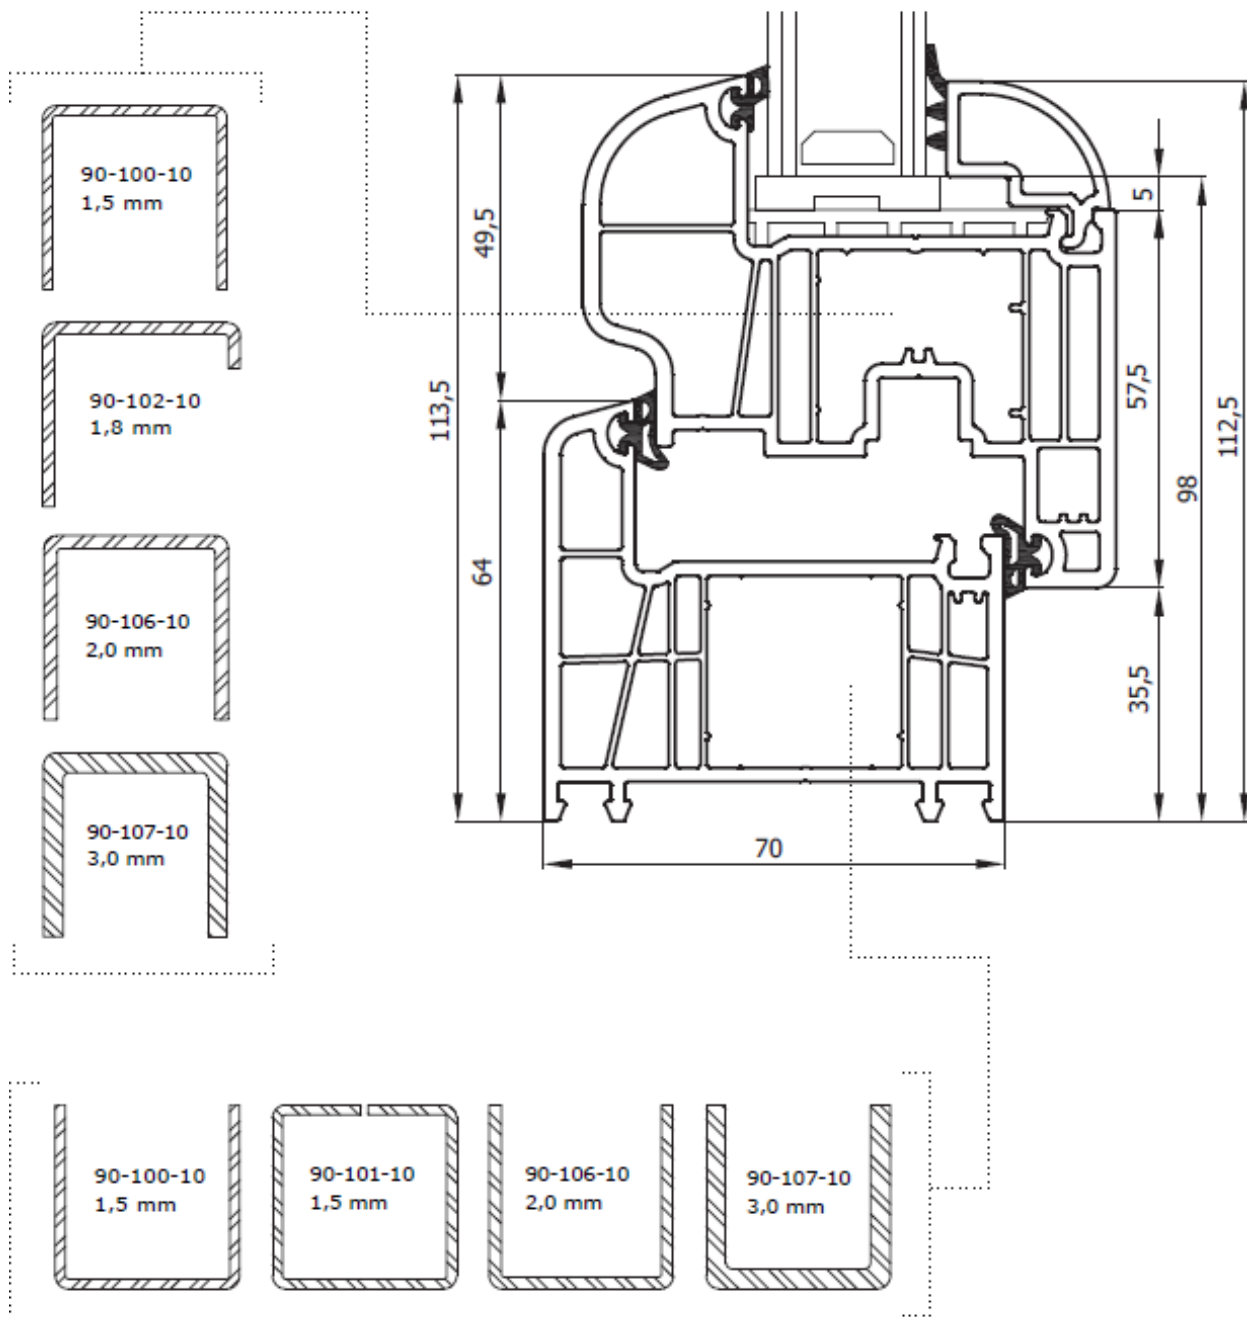

Kulaté řešení (Kulaté okenní křídlo)