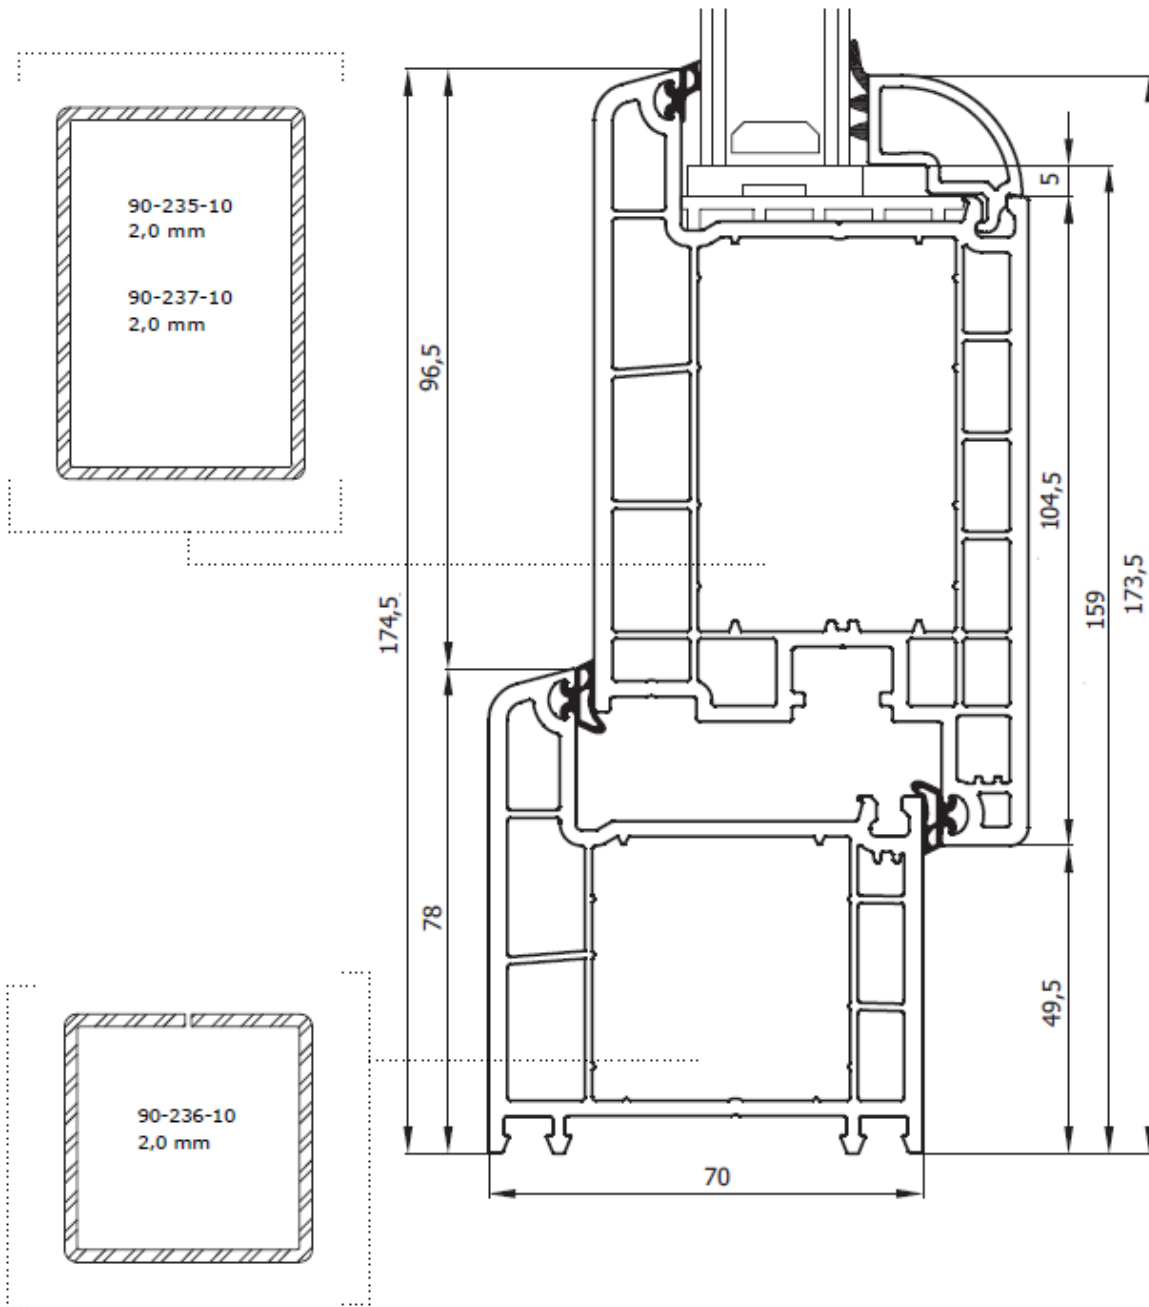

Detail vchodových dveří