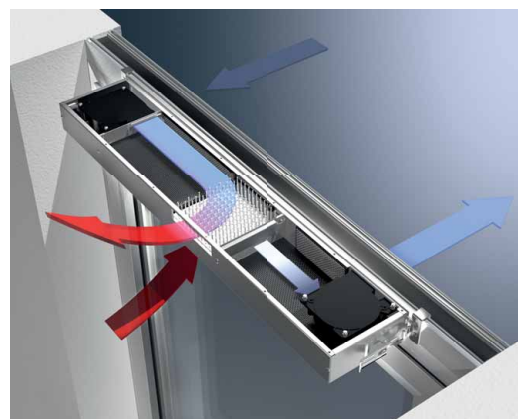

System větrání Schüco VentoTherm

Schüco VentoTherm nabízí efektivní systémové řešení pro decentralizované větrání: ventilaci s rekuperací tepla integrovanou do okenního rámu, kontrolovanou výměnu vzduchu bez nutnosti otevření okna. To zaručuje

optimální spotřebu energie, zdravé klima v místnosti a kvalitu vzduchu, což je skvělým předpokladem bezproblémového prodeje a provozu nemovitostí.