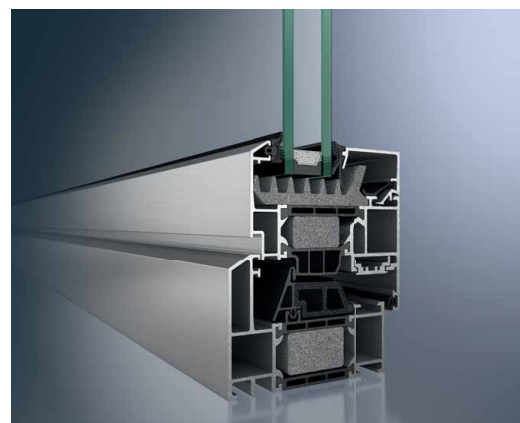

Schüco AWS 75.RL.SI+

Zajímavý tvar vhodný pro modernizace