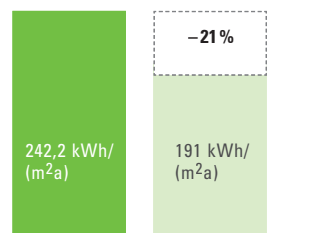

## Primární spotřeba energií

Příklad: typický rodinný domek z 80. let

U rodinného domku s užžitnou plochou 143,8 m<sup>2</sup> a okenní plochou 26,4 m<sup>2</sup>, rok výstavby cca. 1980, to u Schüco AWS 90.SI+ představuje úsporu 51 kWh/(m<sup>2</sup>a) resp. 730 l topného oleje ročně. Spálení o 730 l topného oleje méně představuje úsporu 2 tun emisí CO<sub>2</sub> ročně (to odpovídá cca. 8.000 km jízdy automobilem nebo objem 1.250 m<sup>3</sup> emisí CO<sub>2</sub>).