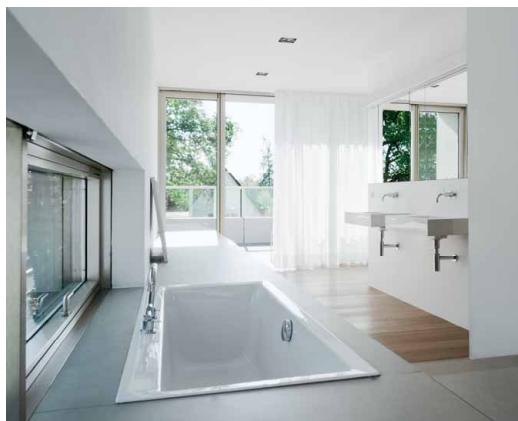

Komfortní
Senzory zajišťují příjemné pokojové klima