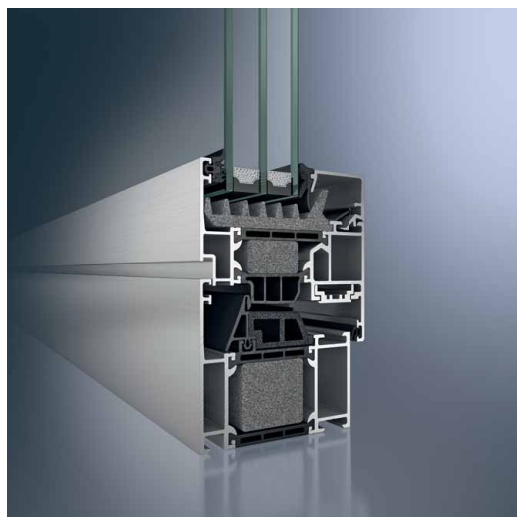

Bezpečnostní okenní prvky

Profil
Vysoké základní zabezpečení