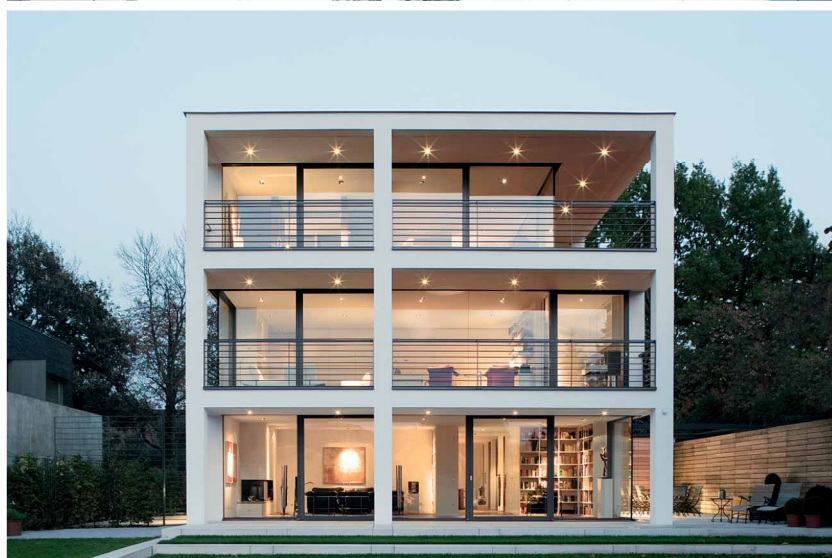

Bezpečnost: klíčovým prvkem jsou dveře.

Nepřetržitý pocit jistoty. Zabezpečení značky Schüco není jen dobrý pocit, je to jistota. S inovační technikou, která je neviditelná, ale přitom velmi účinná. Kdy si již nikdy nepřiskřípnete prsty. Kdy se dveře automaticky zavřou a zajistí.