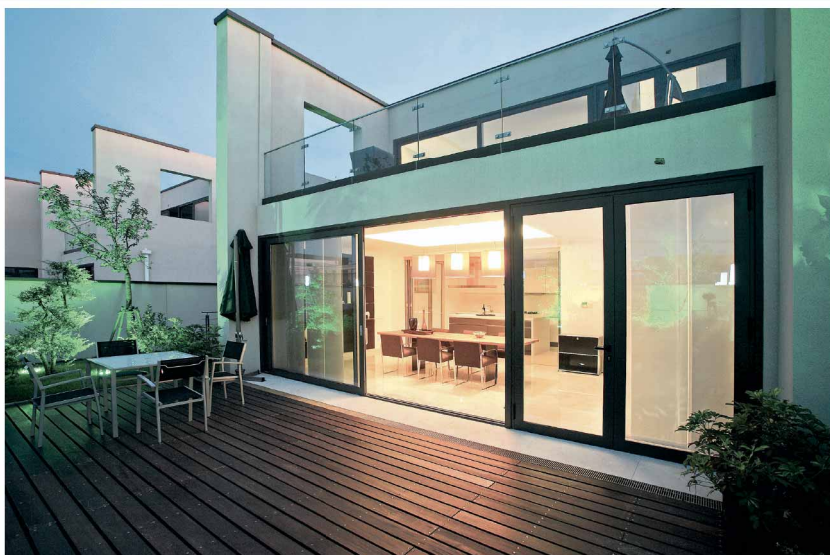

Komfort: pro Schüco naprostá samozřejmost.

Zvyšte si komfort bydlení s automatizovanými systémy. K otevření či uzavření velkých dveří stačí jeden prst. Na první pohled zkontrolujete, zda jsou všechny dveře uzavřeny. A jeden telefonát nejbližšímu partnerovi Schüco zvýší kvalitu bydlení s posuvnými systémy značky Schüco.