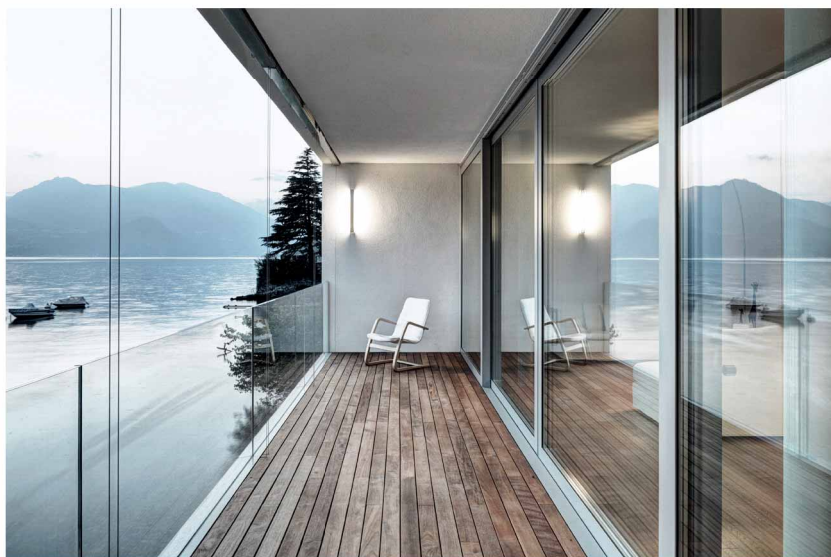

Nejlepší cesta k úspoře energií vede dveřmi.

V zimě zůstává venku chlad, v létě horko. Posuvné dveře Schüco se vyznačují izolační schopností na úrovni pasivního domu a v každém ročním období vytváří příjemné pokojové klima. S dobrým pocitem během topné sezóny. S nízkými náklady za klimatizaci v letním období. Je to zkrátka zodpovědné zacházení s energiemi.