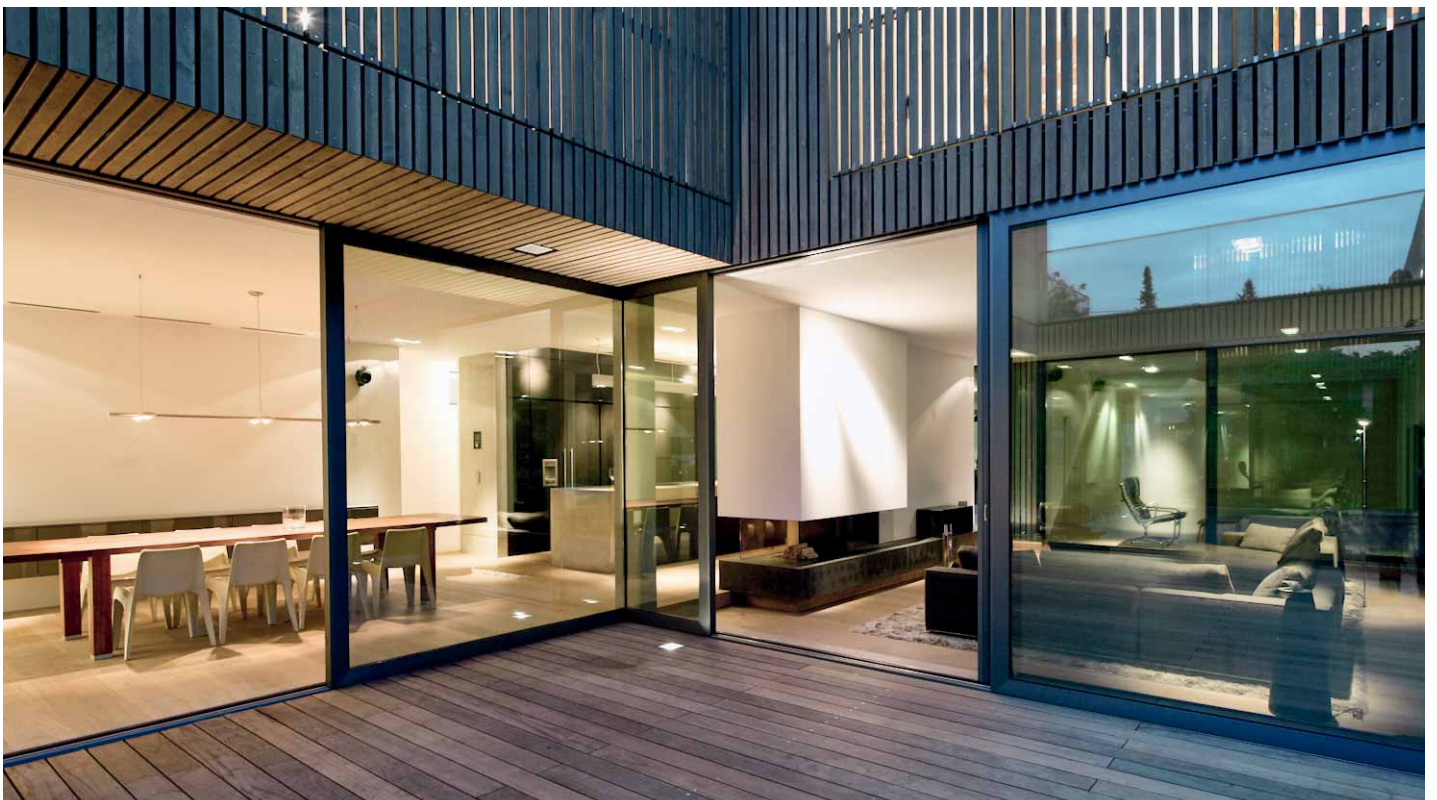

Monitoring otevření a zavření

Když chcete odcházet s pocitem absolutního bezpečí: společnost Schüco dodává na přání integrovaný monitoring otevření a uzavření s funkcí zpětného hlášení pro elektronickou kontrolu uzavření při opuštění domu. Tento monitorovací systém obsahuje také rozhraní pro napojení do automatizace budovy, a může být proto kombinován s poplašnými zařízeními. Tak je možné zcela individuálně zvýšit bezpečnost domu a rodiny.

Plus pro bezpečnost prostřednictvím integrovaného monitoringu otevření a uzavření