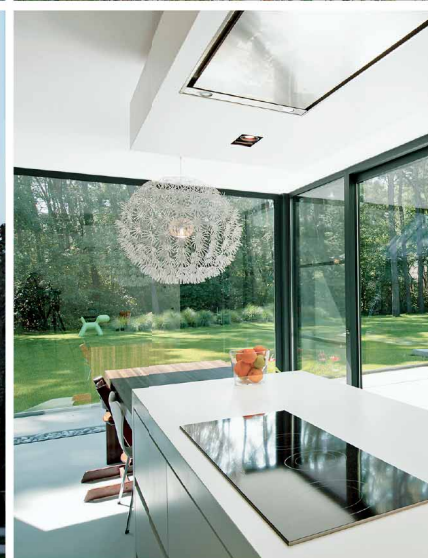

Bezpečnost: klíčovým prvkem jsou dveře.

Nepřetržitý pocit jistoty. Zabezpečení značky Schüco není jen dobrý pocit, je to jistota. S inovační technikou, která je neviditelná, ale přitom velmi účinná. Kdy si již nikdy nepřiskřípnete prsty. Kdy se dveře automaticky zavřou a zajistí.