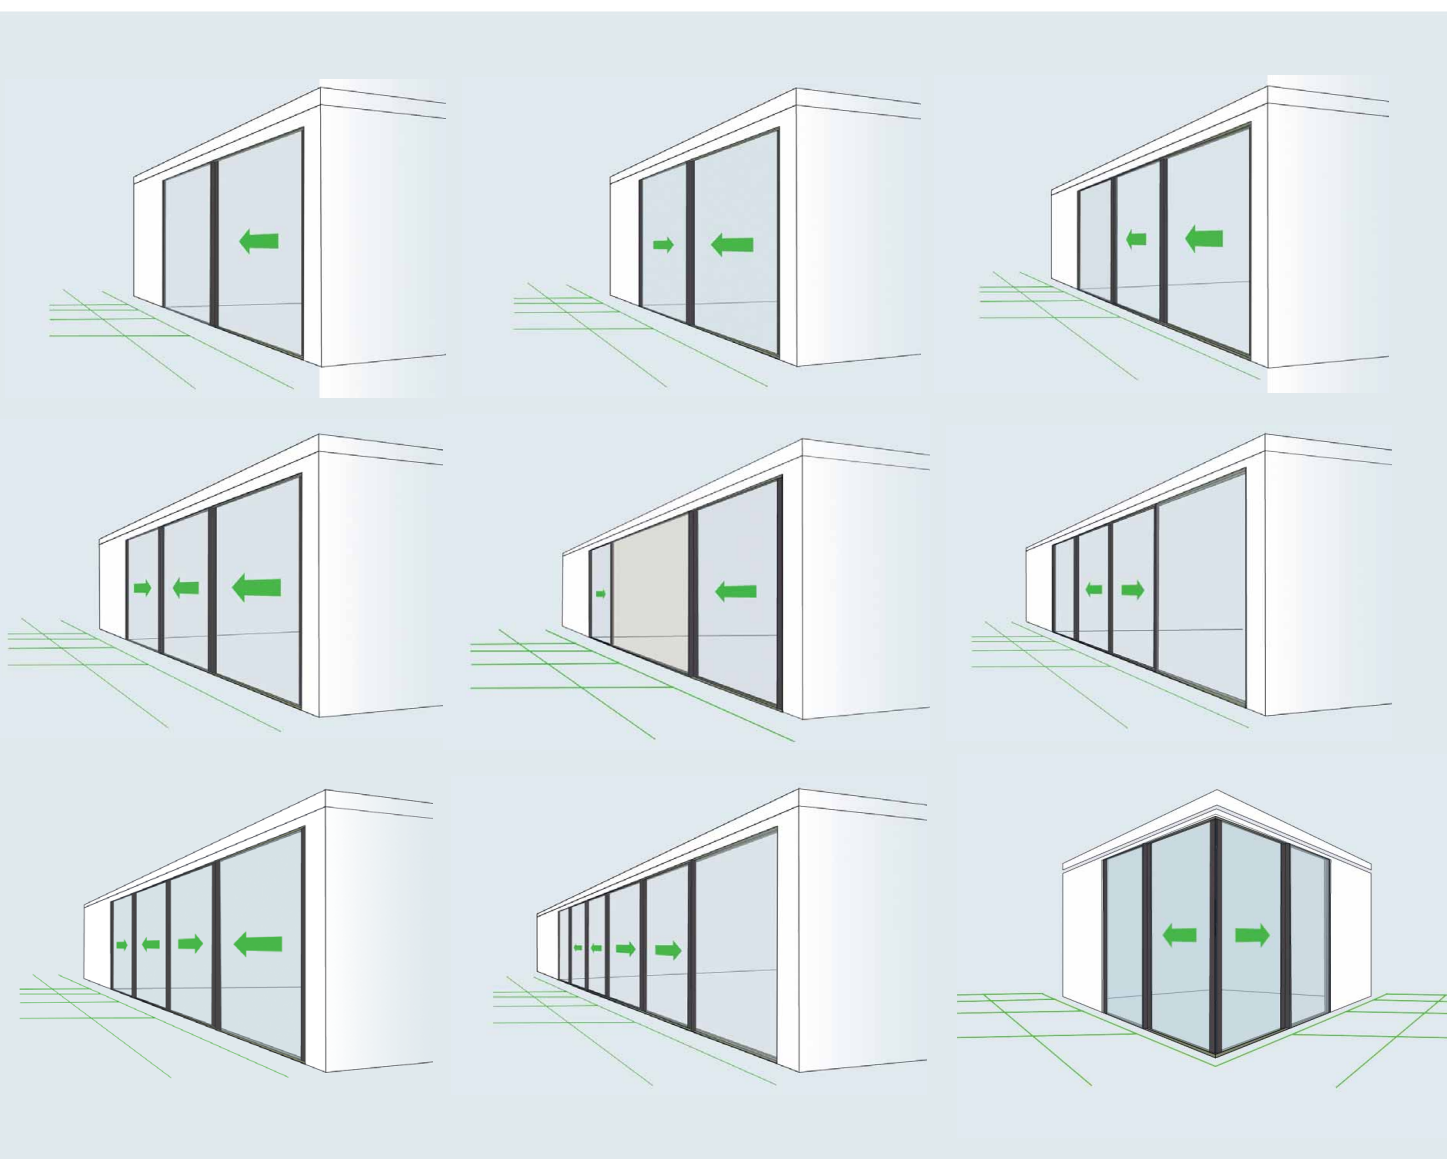

Vynikající design se zaoblenými hranami profilů

Volitelný obvodový rám s vysokou těsností nebo plochý práh pro vysoký komfort

Vysoce izolovaný shrnovací systém Schüco ASS 80 FD.HI

Design vytvořený podle vlastního vkusu.

Individualita patrná na první pohled. Schüco Vám nabízí možnost sloučit tvar, funkčnost, barevnost a techniku Vašich posuvných dveří dle Vašich představ a harmonicky je zkombinovat s Vašimi okny. Každá budova tak může získat nezaměnitelný vzhled.

Různé způsoby otevírání

Systémy posuvných dveří značky Schüco přesvědčují perfektní funkcí. Díky různým způsobům otevírání navíc poskytují více možností úprav:

- Posuvné dveře
- Posuvné dveře se zdvihem
- Paralelně odstavné posuvné sklopné dveře (PASK)
- Shrnovací dveře

Vzhledem k velkému výběru barev a profilů je možné sladit transparentní posuvné konstrukce v interiéru i exteriéru s architekturou domu nebo zimní zahrady. Tím se dosáhne celkového harmonického vzhledu a optických akcentů.