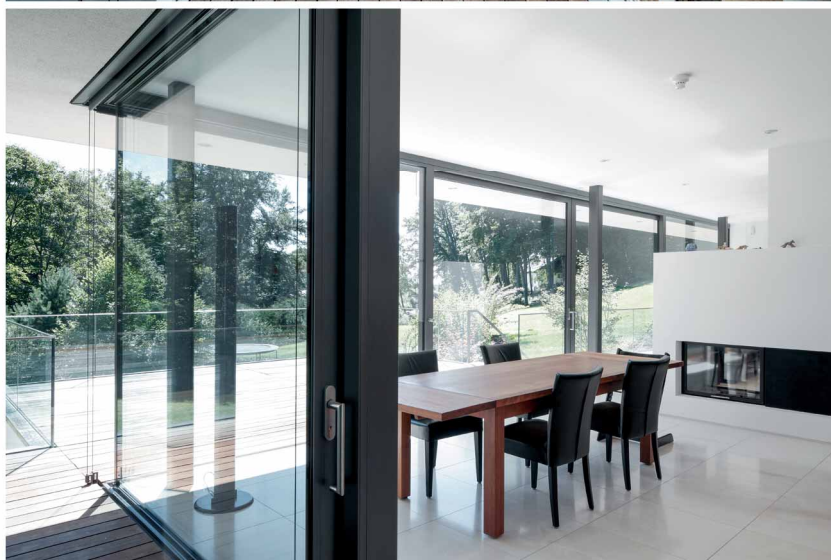

Nejlepší cesta k úspoře energií vede dveřmi.

V zimě zůstává venku chlad, v létě horko. Posuvné dveře Schüco se vyznačují izolační schopností na úrovni pasivního domu a v každém ročním období vytváří příjemné pokojové klima. S dobrým pocitem během topné sezóny. S nízkými náklady za klimatizaci v letním období. Je to zkrátka zodpovědné zacházení s energiemi.