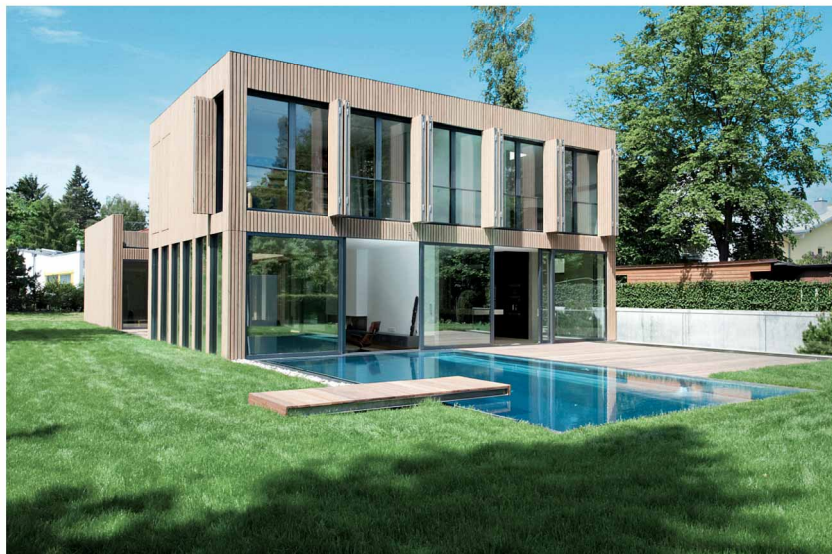

Design vytvořený podle vlastního vkusu.

Individualita patrná na první pohled. Schüco Vám nabízí možnost sloučit tvar, funkčnost, barevnost a techniku Vašich posuvných dveří dle Vašich představ a harmonicky je zkombinovat s Vašimi okny. Každá budova tak může získat nezaměnitelný vzhled.