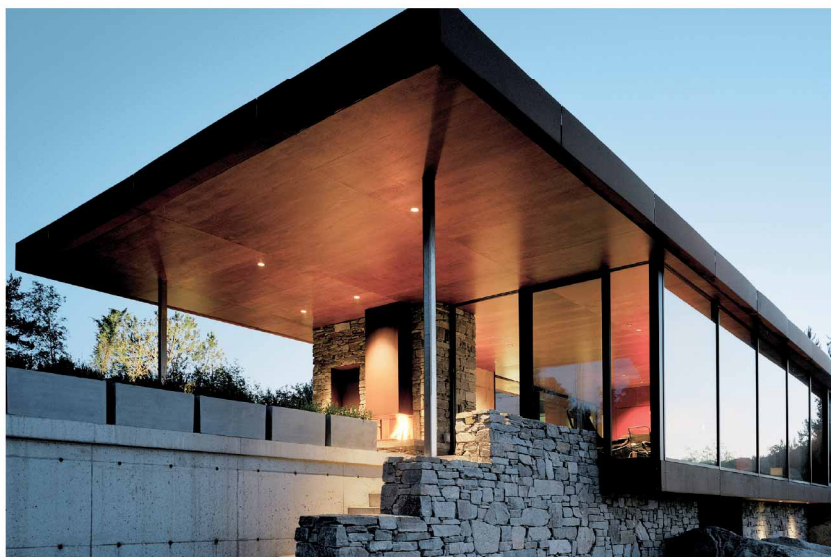

Budoucnost patří hliníku.

Přírodní materiál. Precizní zpracovatelnost. Neobyčejně dlouhá životnost. To jsou přednosti, kterými se vyznačuje hliník. Znáť je to například u posuvných dveří, které vytváří nejen prosvětlené prostory, nýbrž také vlastní charakter Vašeho domu.