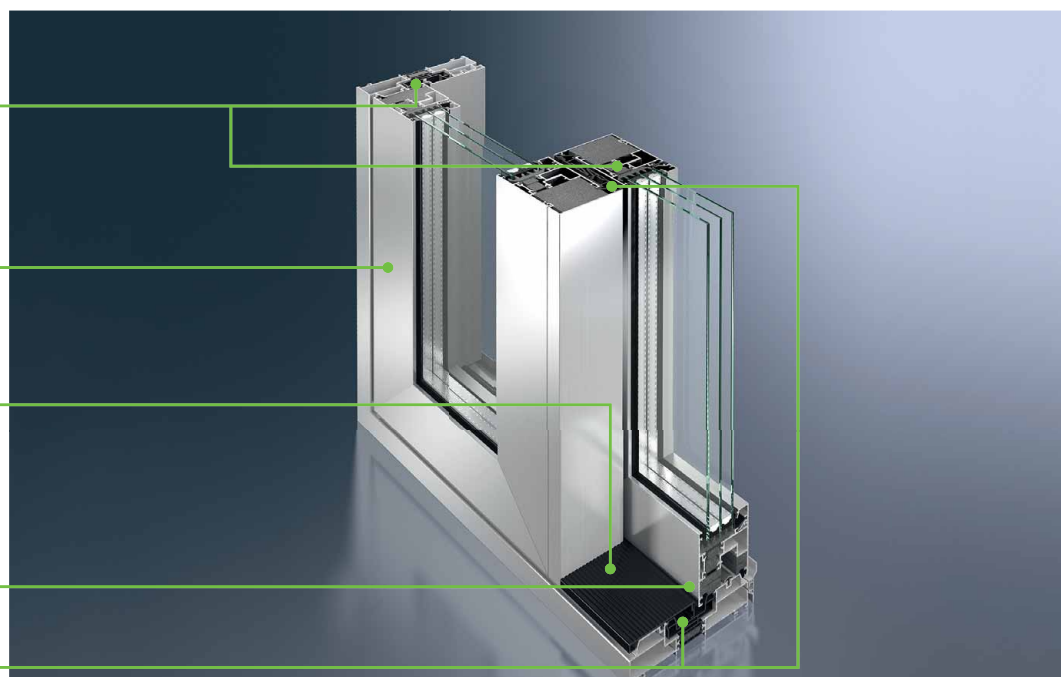

Snížení nákladů za energii s vysoce tepelněizolačními posuvnými systémy

Hliníkové profily termicky rozdělené izolačními můstky jsou vybaveny izolátory a efektivním těsněním. Společně s kvalitním izolačním sklem tak bylo dosaženo nejlepších výsledků

v tepelné izolaci. Posuvné dveře se zdvihem ASS 70.HI a shrnovací dveře ASS 80 FD.HI splňují všechny požadavky na šetření energií.

Izolační můstky s pěnou v profilech křídel a v osazovacím rámu zaručují tu nejlepší tepelnou izolaci

Nepatrné pohledové šířky při maximální velikosti křídel zajišťují transparentnost

Ploché prahy pro vysoký komfort

Dodatečná izolační zóna pro zvýšení tepelné izolace

Plastové vícekomorové profily pro vyšší stabilitu a větší tepelnou izolaci

Vysoce izolovaný posuvný systém Schüco ASS 70.HI (Aluminium Sliding System)

Dodatečná izolační zóna pro zvýšení tepelné izolace

Izolační můstky s pěnou v profilech křídel a v osazovacím rámu zaručují tu nejlepší tepelnou izolaci

Nepatrné pohledové šířky při maximální velikosti křídel zajišťují transparentnost

Vynikající design se zaoblenými hranami profilů

Volitelný obvodový rám s vysokou těsností nebo plochý práh pro vysoký komfort