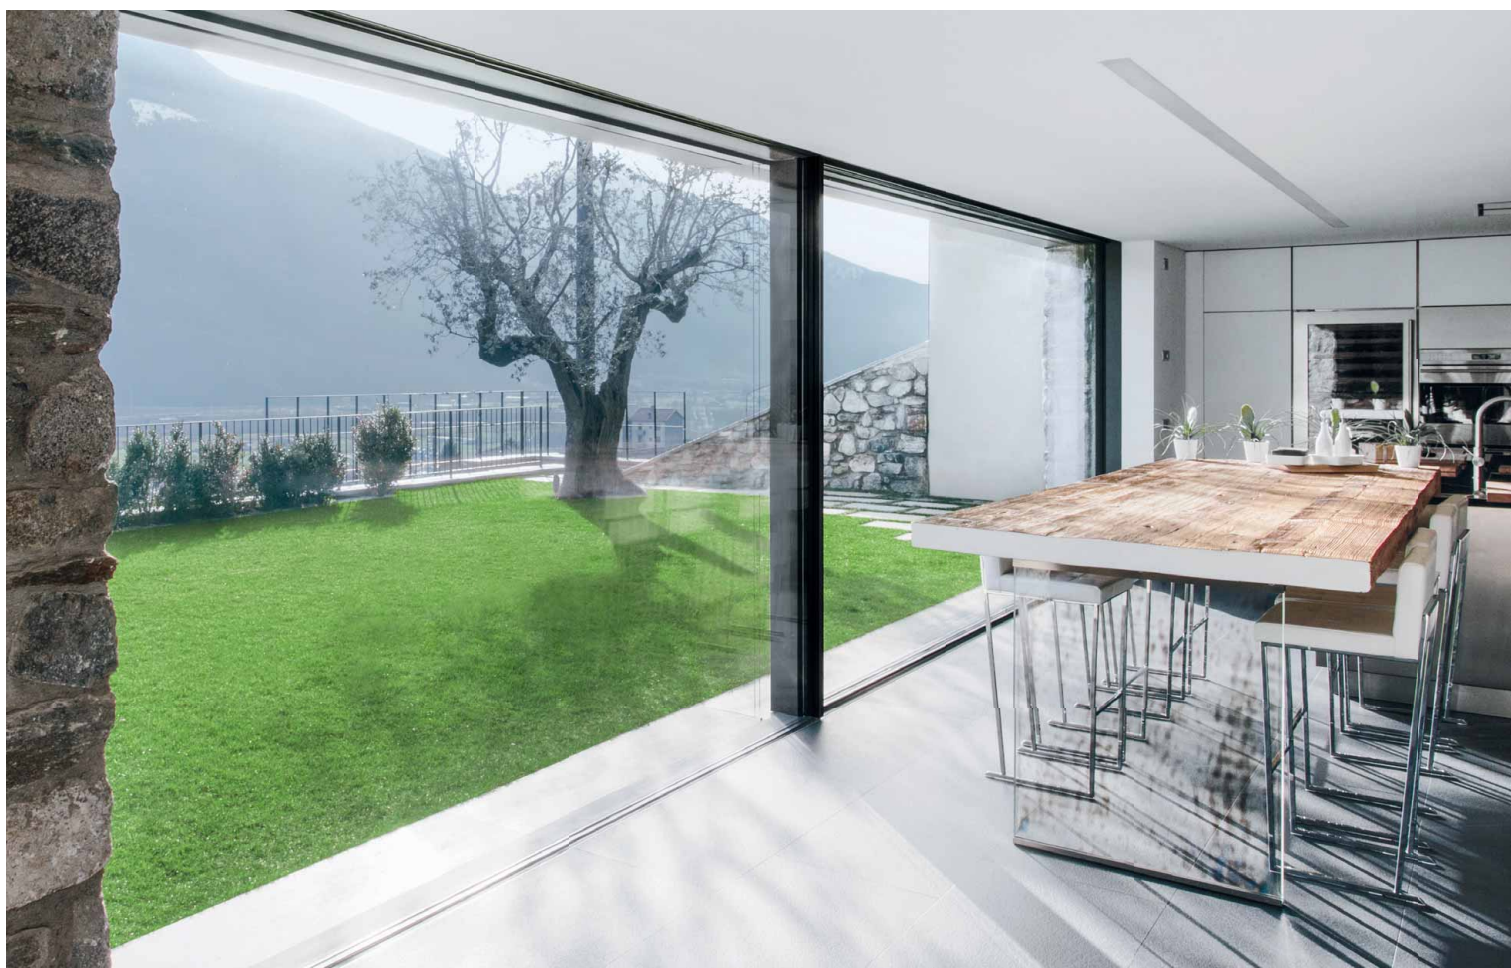

Panoramatické designové posuvné systémy Schüco

Maximální transparentnost se subtilními profily

Vítěz v kategorii iF gold award 2012

Posuvný systém Schüco ASS 77 PD získal uznávané ocenění iF product design award 2012. Při výběru 100 nejlepších výrobků soutěže iF získal tento systém navíc zlatou trofej v kategorii „buildings“.

reddot design award
best of the best 2012

red dot award: product design – best of the best 2012

V roce 2012 získal posuvný systém Schüco ASS 77 PD nejen red dot award: product design, nýbrž prosadil se jako jeden z nejlepších designových výrobků také v red dot: best of the best Award.

S panoramatickým designovým (PD) posuvným systémem Schüco lze vytvářet velkoformátové posuvné elementy s maximální transparentností. Tento systém přesvědčuje architekty a stavebníky především úzkými pohledovými profily a optimální tepelnou izolací pro jakékoliv nároky. Panoramatické designové posuvné systémy jsou k dispozici ve 3 variantách pro různé klimatické zóny:

ASS 77 PD.SI – systémová varianta s maximální izolační schopností

ASS 77 PD.HI – systémová varianta s vysokou izolační schopností

ASS 77 PD.NI – nezateplená systémová varianta