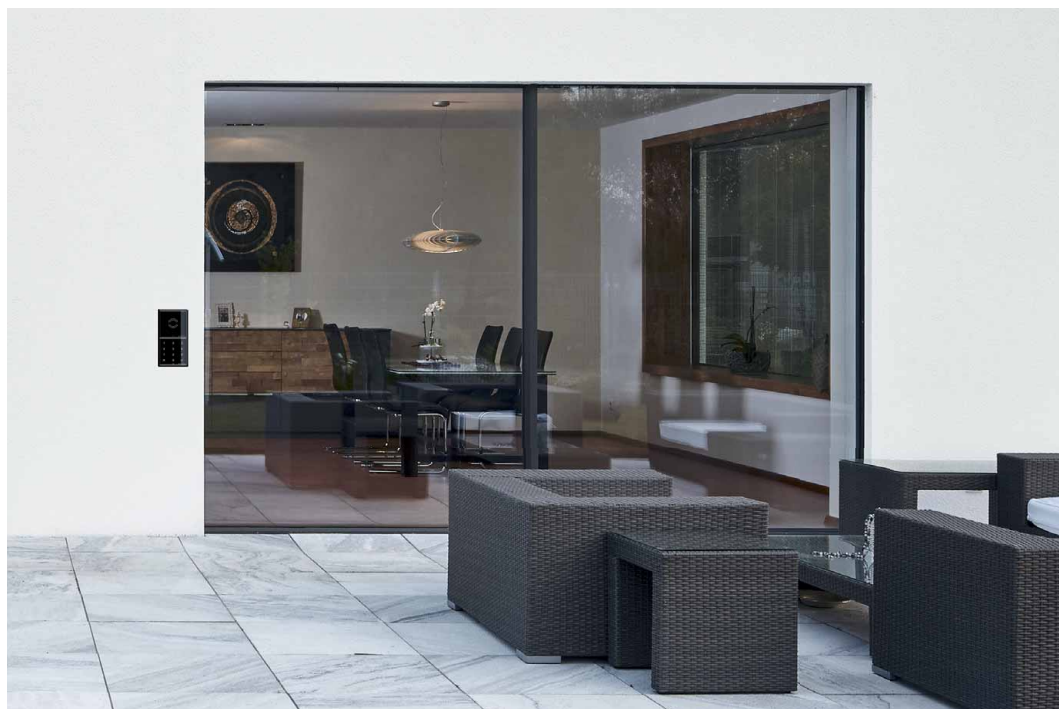

Decentní design kombinovaný s inteligentní technikou. Posuvný systém Schüco ASS 77 PD a Door Control System (DCS)

Komfortní způsob obsluhy posuvných dveří

Obsluha stisknutím tlačítka

Čím snadněji je možné manipulovat s posuvnými dveřmi, tím lépe se s nimi žije. Proto společnost Schüco vyvinula technologii e-slide. S ní je možné plně automaticky, velmi tiše a rychle pohybovat s křídly o hmotnosti až 250 kg nebo s elementy o velikosti 3 x 3 metry. To ocení především děti, starší lidé, nebo zdravotně postižené osoby. Skrytá automatika e-slide se ovládá prostřednictvím klávesnice na křídle, prostřednictvím prostorového čidla nebo – jako součást automatizace budovy – centrálně.

Technika e-slide značky Schüco je k dispozici pro posuvné systémy a posuvné systémy se zdvihem. Díky „inteligentnímu“ softwaru disponuje pohon e-slidu integrovanou ochranou proti přivření.

Zabouchnutí vyloučeno

Nechtěně jste se zabouchli na balkóně nebo terase? To se Vám nestane s čtečkou otisků prstů.

Pomocí tohoto biometrického systému čtení otisků prstů, zabudovaného ve dveřním profilu, se jednoduše položí prst na termický čtecí proužek a posuvné dveře se zdvihem se automaticky odblokuje. Samozřejmě za předpokladu, že je otisk prstu uložen v systému. To bezpečně chrání před nevídanými návštěvami – manipulace je vyloučena!