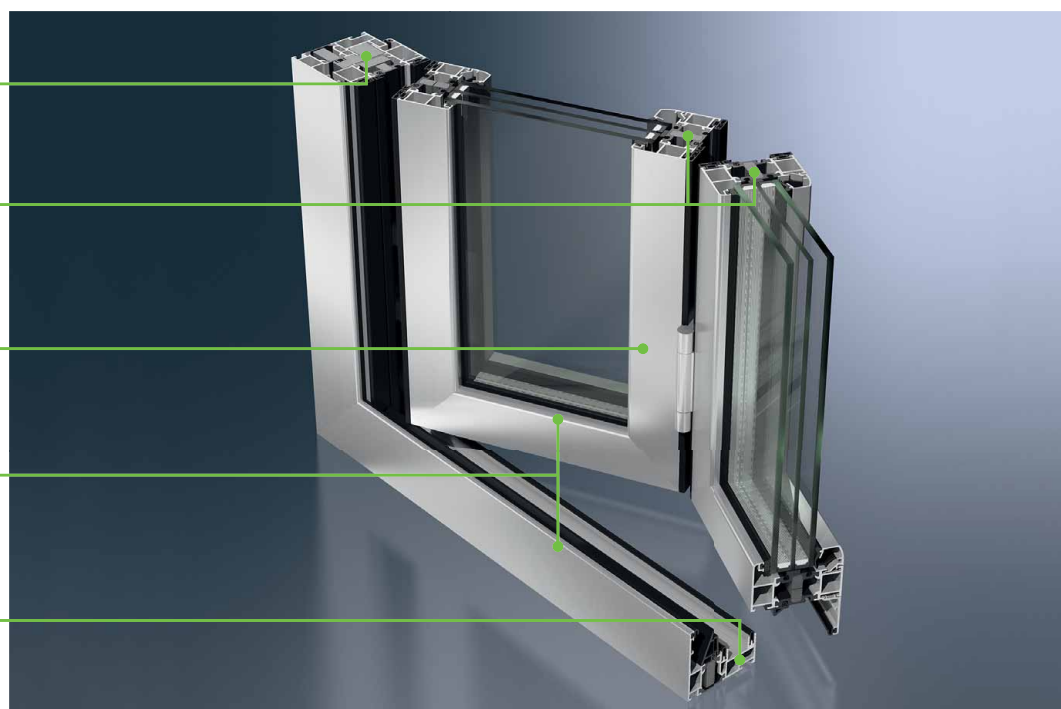

Vysoce izolovaný shrnovací systém Schüco ASS 80 FD.HI