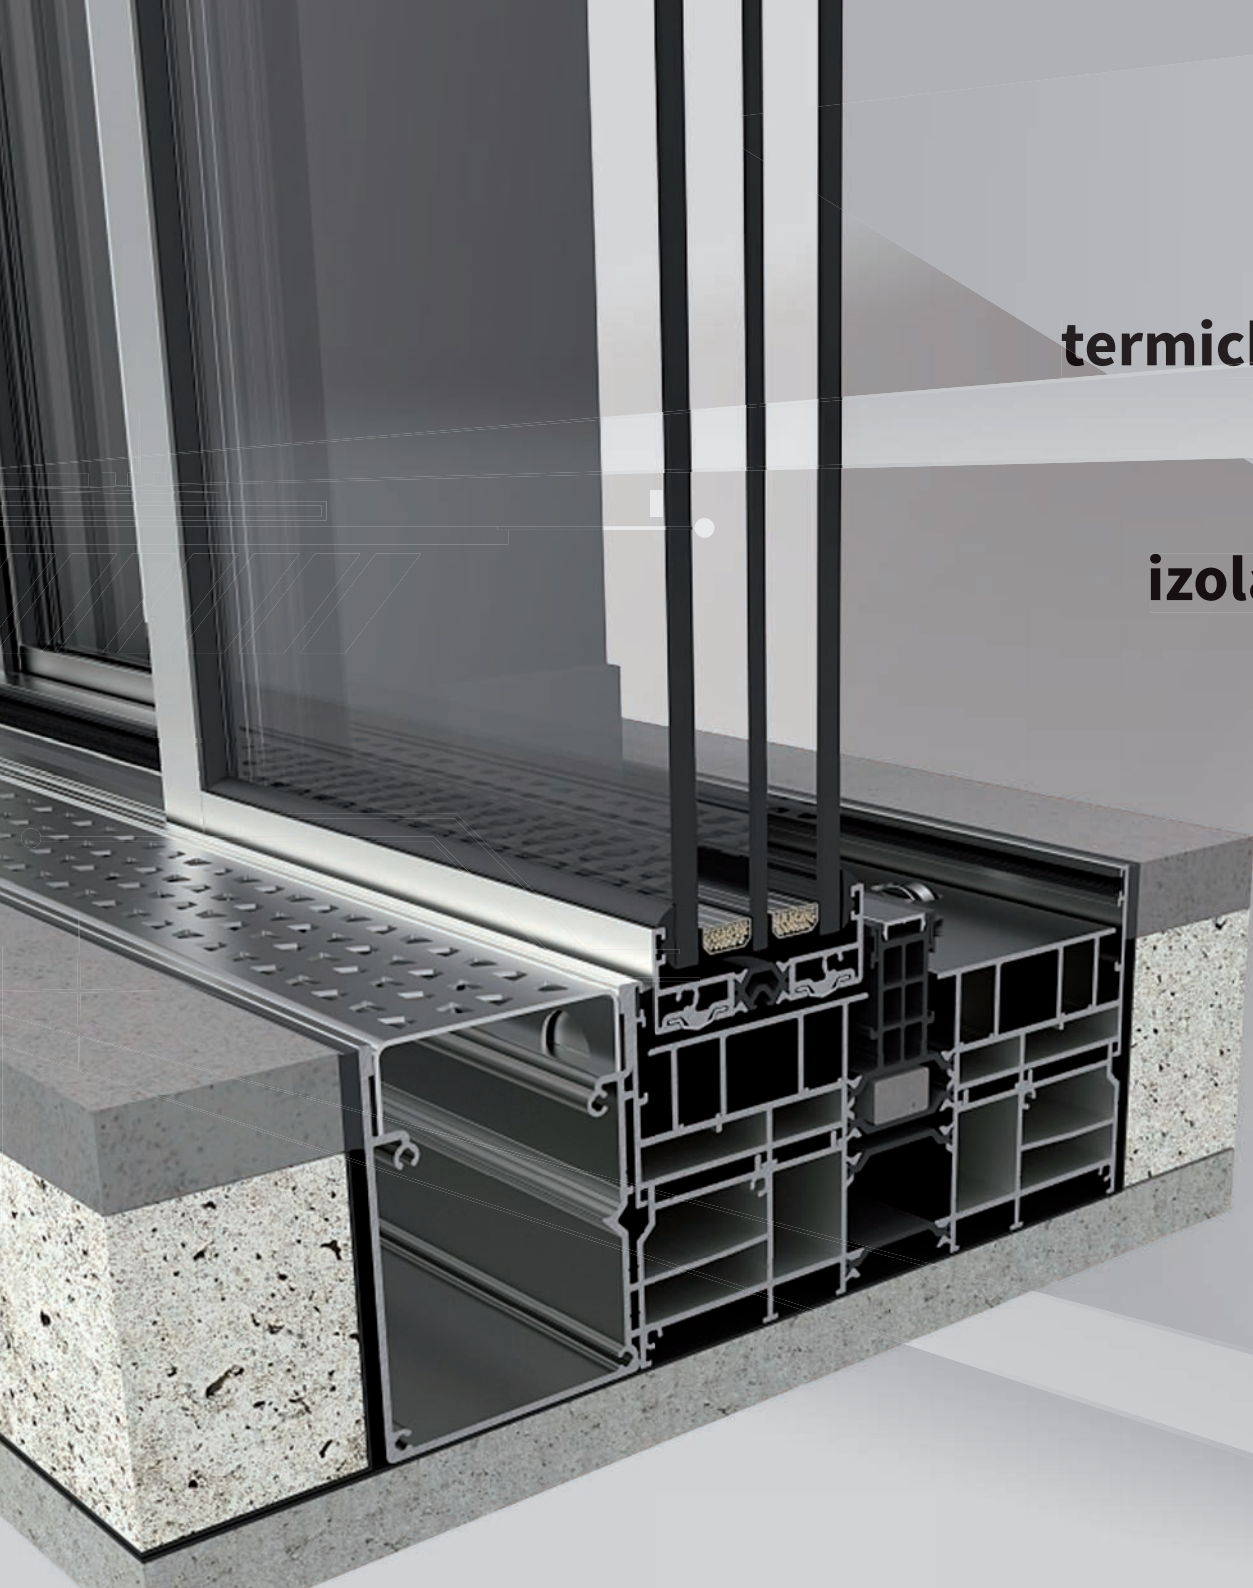

## SEDMA Panoramata

# bezpečnostní prvky a ovládání

klika bez zámku  
a se zámkem

ovládání na stěnu  
pro motorické ovládání

dálkové ovládání  
pro motorické ovládání

Systémy posuvných dveří SEDMA Panoramata nabízejí několik způsobů otevírání podle velikosti dveří. Otevírat je můžete ručně nebo automaticky.

**Hliníkové profily  
termicky rozdělené izolačními  
můstky jsou vybaveny  
izolátory a vysoce účinným  
těsněním.**

**Společně s kvalitním  
izolačním trojsklem je tak dosaženo  
nejlepších tepelně-izolačních  
vlastností.**